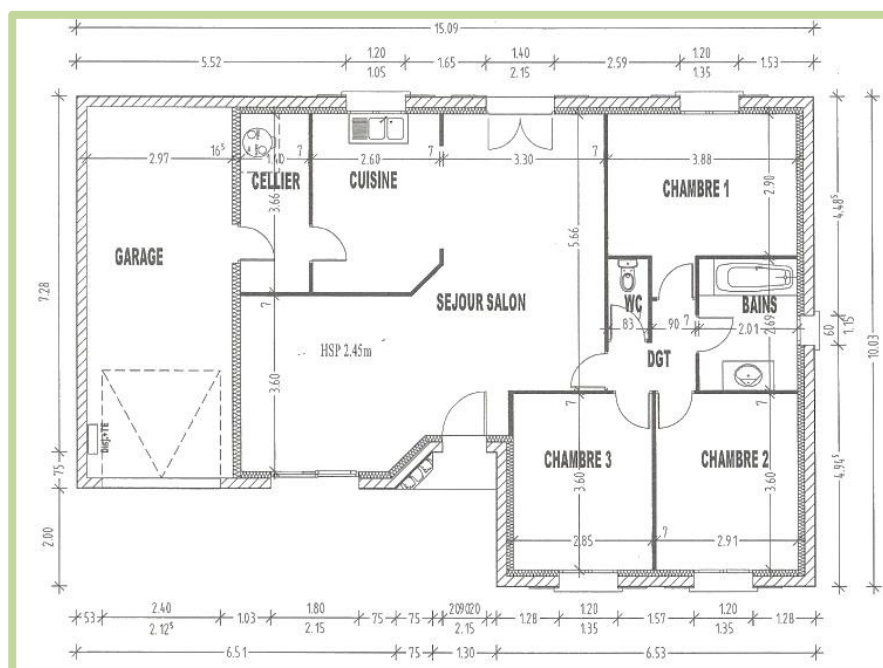

Ambiance Rapsodie

91,11 m²

Garage:

22,80 m²

Op de ontwerpen rust copyright en aan de tekeningen kunnen geen rechten worden ontleend.

Les plans sont protégés par le droit d'auteur et sont l'interprétation de l'artiste.